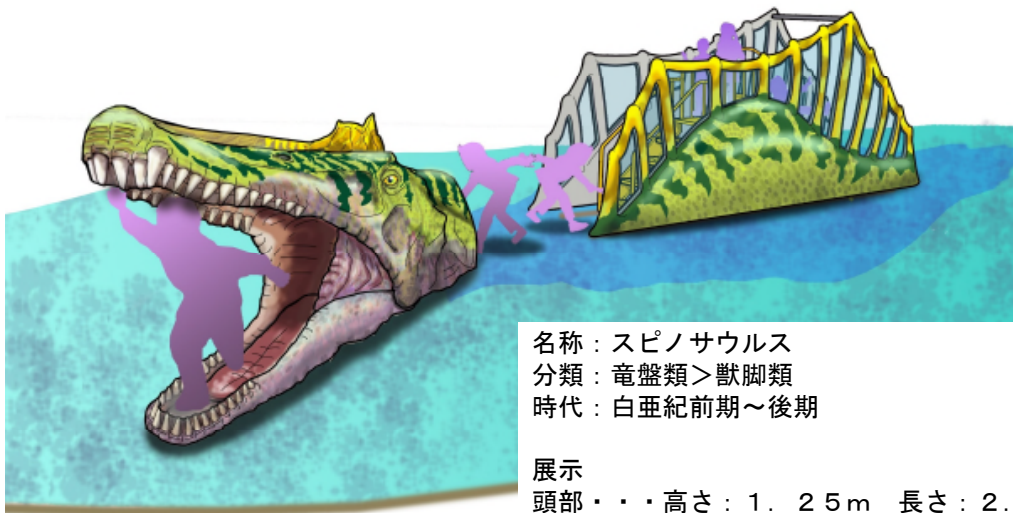

# 設置箇所 位置図

設置箇所 詳細図

## 設置恐竜モニュメント

名称：トリケラトプス  
分類：鳥盤類＞角竜類  
時代：白亜紀後期

展示  
高さ：3.6m 長さ：9m

名称：スピノサウルス  
分類：竜盤類＞獣脚類  
時代：白亜紀前期～後期

展示  
頭部・・・高さ：1.25m 長さ：2.5m  
背びれ・・・高さ：2.5m 長さ4.0m

口の中は通り抜けることができます。  
背びれは幼児用滑り台(出発部高さ1.0m)になっています

## 恐竜ベンチ (恐竜は約1mの高さです)

名称：ステゴサウルス  
分類：鳥盤類＞剣竜類  
時代：ジュラ期後期

名称：アンキロサウルス  
分類：鳥盤類＞よろい竜類  
時代：白亜紀後期

名称：パラサウロロフス  
分類：鳥盤類＞鳥脚類  
時代：白亜紀後期

名称：パキケファロサウルス  
分類：鳥盤類＞堅頭竜類  
時代：白亜紀後期