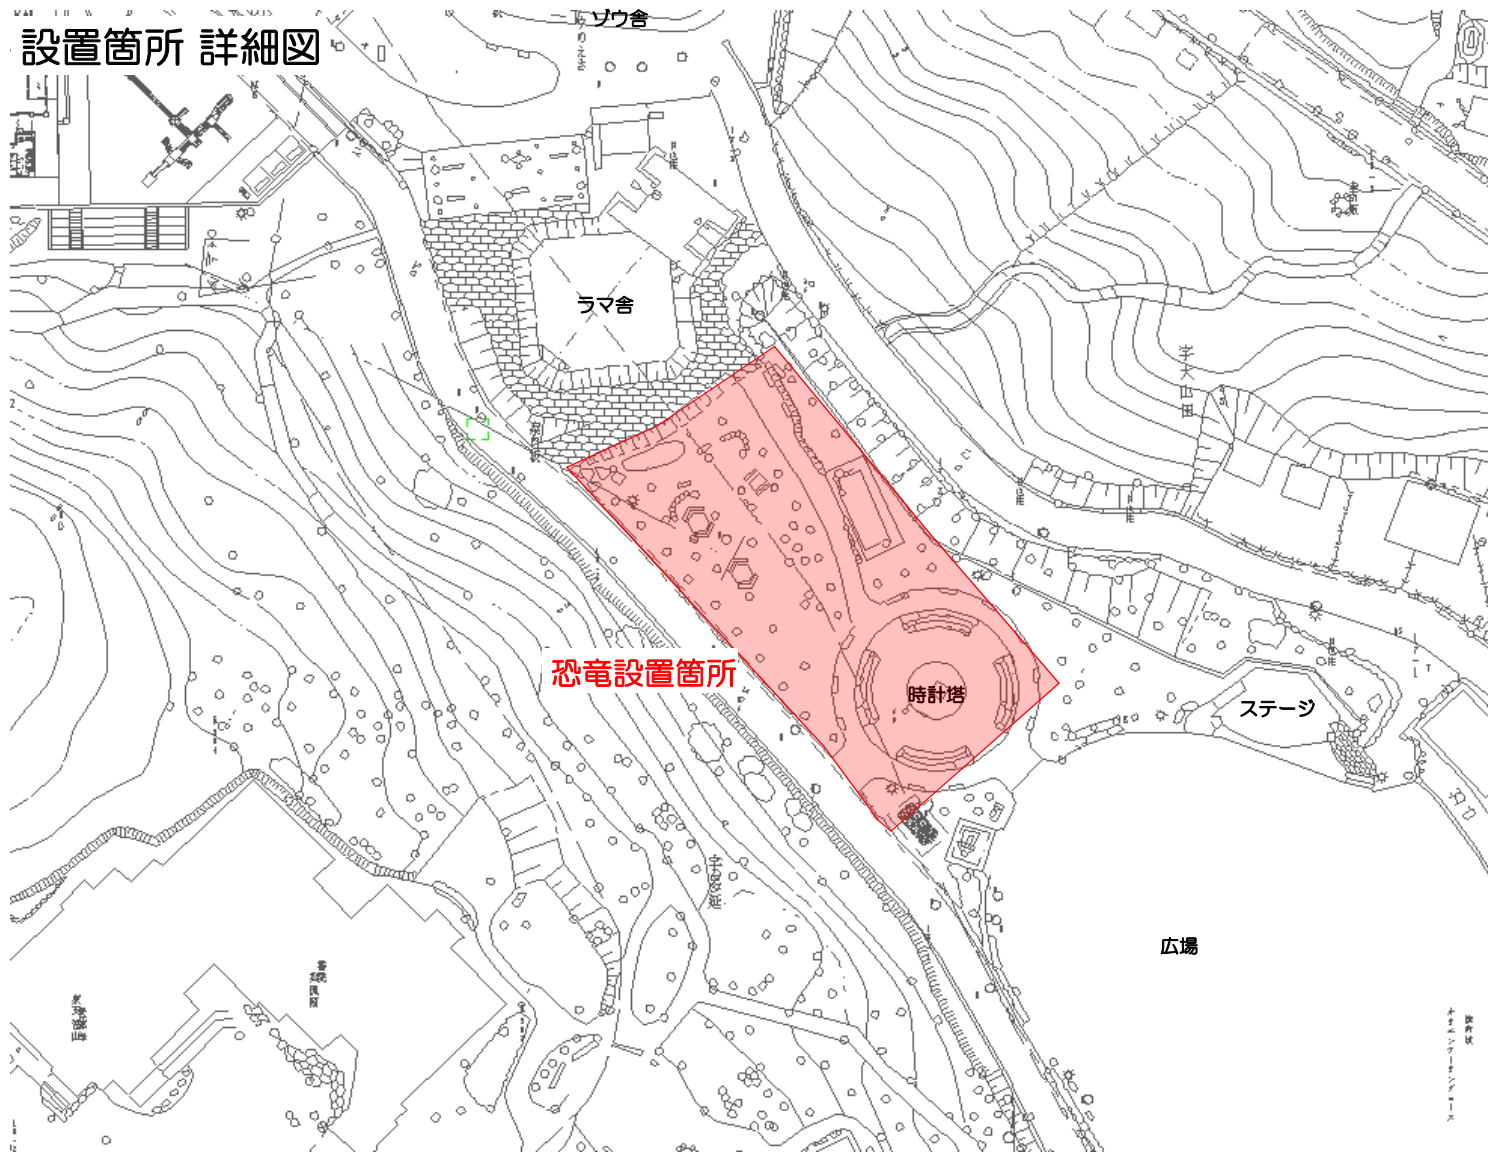

# 設置箇所 位置図

設置箇所 詳細図

## 設置恐竜モニュメント

名称：トリケラトプス  
分類：鳥盤類＞角竜類  
時代：白亜紀後期

展示  
高さ：3.6m 長さ：9m

名称：スピノサウルス  
分類：竜盤類＞獣脚類  
時代：白亜紀前期～後期

展示  
頭部・・・高さ：1.25m 長さ：2.5m  
背びれ・・・高さ：2.5m 長さ4.0m

口の中は通り抜けることができます。  
背びれは幼児用滑り台(出発部高さ1.0m)になっています

## 恐竜ベンチ (恐竜は約1mの高さです)

名称：ステゴサウルス  
分類：鳥盤類＞剣竜類  
時代：ジュラ期後期

名称：アンキロサウルス  
分類：鳥盤類＞よろい竜類  
時代：白亜紀後期

名称：パラサウロロフス  
分類：鳥盤類＞鳥脚類  
時代：白亜紀後期

名称：パキケファロサウルス  
分類：鳥盤類＞堅頭竜類  
時代：白亜紀後期